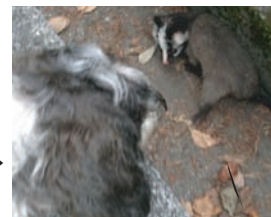

おやや!? 何かいるよっ

マヴィの看板犬 アンリ が散歩中、近くの絵本村の駐車場の溝で見つけたのは・・・
何と『ハクビシン』の赤ちゃんです

木の上からカラス達が騒いでいます。このままにしておくのは心配なので、とりあえず段ボール
に保護して、絵本村の方に協力して頂き、保護センター連絡してもらいました

アンリの頭→

アンリはいじめるつもりは全くないのですが、赤ちゃんから見ると巨体で怖くてたまりません
キーキー鳴き、牙を見せて威嚇します。

「大人達に知らせたのはボクなのになあ・・・」なんだかちょっぴり切ない アンリでした

↓ 赤ちゃん

名前の通り、鼻に白い芯が